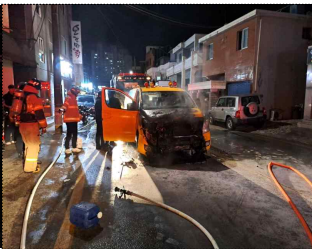

주요 상황처리

- **(기타화재)** 화천군 사내면 광덕리 비닐하우스
 - ▶ 14:12~14:54, 전기요인(단락), 비닐하우스(200㎡)·창고(40㎡) 및 양액기 2대 소실(12,600천 원)
- **(주택화재)** 철원군 서면 와수리 단독주택
 - ▶ 18:27~19:09, 원인미상, 주택 부분소(20㎡ / 전체 64.4㎡) 및 가재도구 소실(1,262천 원)
- **(공장화재)** 강릉시 성산면 어흘리 ○○콩나물공장
 - ▶ 19:54~20:24, 부주의(전기난로 인접 가연물), 다육식물 분재실 및 창고 42.9㎡ 소실(2,960천 원)
- **(차량화재)** 강릉시 내곡동 내곡교사거리 인근
 - ▶ 21:36~21:48, 조사 중, 현대 스타렉스 승합차량(‘17년식, 경유) 엔진룸 전소(11,550천 원)
- **(산악사고)** 속초시 설악동(신흥사에서 비선대 방향 1.2km 계곡)
 - ▶ 17:45~19:03, 산행 중 미끄러져 우측 종아리 바위 사이에 끼임, 경상(남, 24세, 프랑스), 속초보광
- **(교통사고)** 태백시 황지동 화전사거리 인근(○○랜드 직원 셔틀버스)
 - ▶ 02:40~03:54, 버스가 청소차량 추돌 후 가로수 충돌·화재(보닛), 운전자 등 경상 5명, 태백중앙

《강릉 공장화재》

《강릉 차량화재》

《설악산 산악사고》

《태백 버스사고》