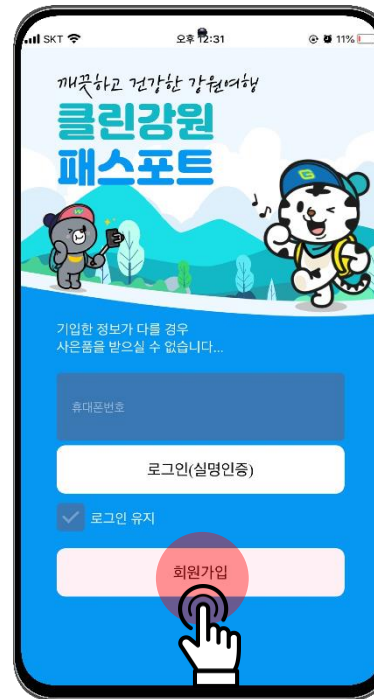

1

또는

1 구글플레이스토어에서 '클린강원 패스포트' 검색/설치

1 상단바를 내려 NFC 기본모드 (읽기,쓰기 모드)로 설정하기

2 NFC스티커에 휴대폰 뒷면을 태그하여 앱 설치

1

아이폰은 반드시 앱을 설치해야 합니다.

★ 앱 다운 후 방문 시 1~2초 내 입장 가능!

1

앱스토어에서 '클린강원 패스포트' 앱 검색/설치

2

회원 가입 시 신속 입장 &
포인트 등 인센티브 지원

안드로이드 **android** 

폰

✓ 회원/비회원 모두 사용 가능

아이폰 **iOS**

✓ 회원만 사용 가능(회원가입 필수)

1

회원가입 클릭

2

약관 확인 후 전체동의

3

통신사 선택 후
본인확인 필수사항 동의

4

패스 앱이나 문자로
본인인증하기

5

가입완료

비회원

1

상단바를 내려 NFC 기본모드 설정

2

NFC스티커에 휴대폰 태그 (1st - 앱 자동 호출 / 2nd - 인증)