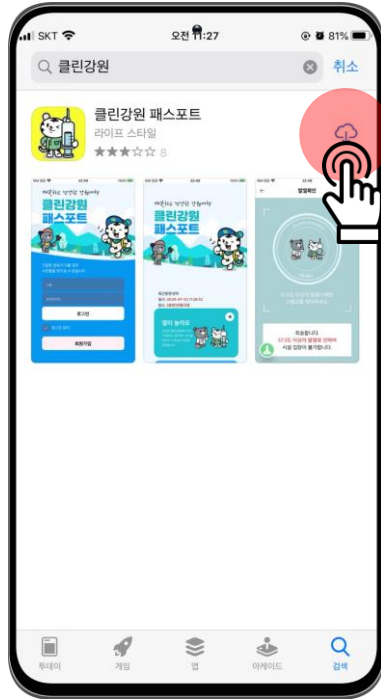

패스 앱이나 문자로
본인인증하기

5

가입완료

비회원

1

상단바를 내려 NFC 기본모드 설정

2

NFC스티커에 휴대폰 태그 (1st - 앱 자동 호출 / 2nd - 인증)

3

"가입없이 이용" 선택

4

인증 완료!

회원

- 1 상단바를 내려 NFC 기본모드 설정
- 2 NFC스티커에 휴대폰 태그 (1st - 앱 자동 호출 / 2nd - 인증)
- 3 자동 로그인 화면이 뜬 (최근 방문 내역)
- 4 인증 완료!

3

App Store

클린강원
패스포트

1

앱스토어에서
클린강원 패스포트 앱
설치

2

회원가입을 클릭하여
본인인증 진행

3

스캔 준비 완료 화면에
서
NFC 스티커 태그

4