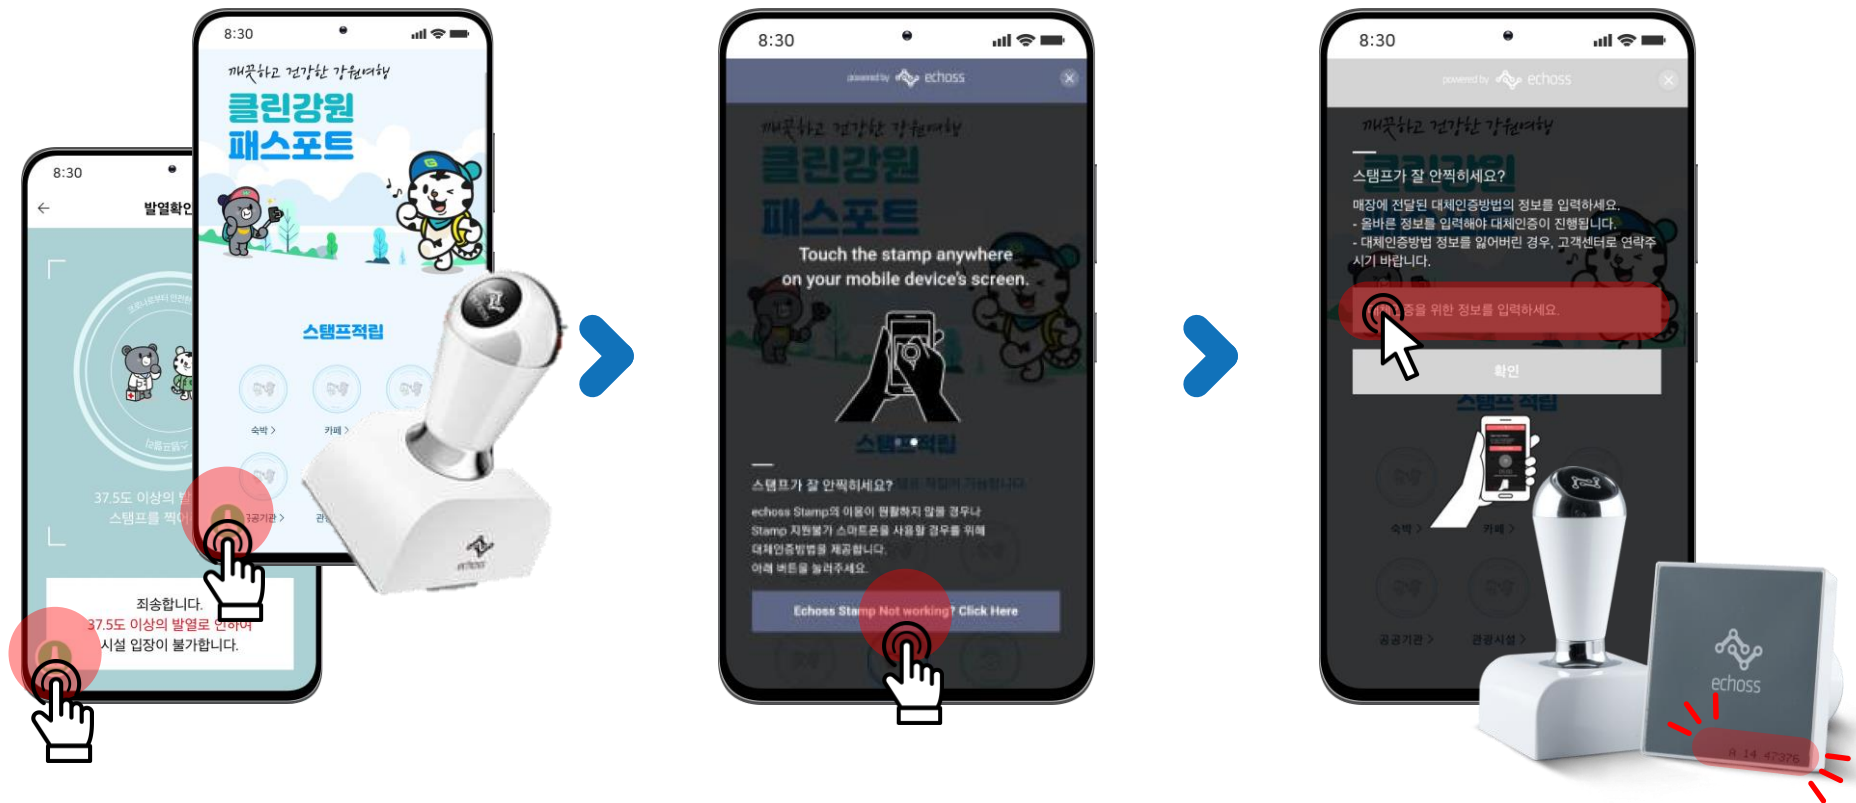

3

"가입없이 이용" 선택

4

인증 완료!

회원

- 1 상단바를 내려 NFC 기본모드 설정
- 2 NFC스티커에 휴대폰 태그 (1st - 앱 자동 호출 / 2nd - 인증)
- 3 자동 로그인 화면이 뜬 (최근 방문 내역)
- 4 인증 완료!

3

App Store

클린강원
패스포트

1

앱스토어에서
클린강원 패스포트 앱
설치

2

회원가입을 클릭하여
본인인증 진행

3

스캔 준비 완료 화면에
서
NFC 스티커 태그

4

인증 완료!

1

체온계로 온도 측정 후 '열이 높아요' or '건강하시네요!' 선택

2

스탬프 체크 화면에 스탬프 찍기

3

인증 완료!

1