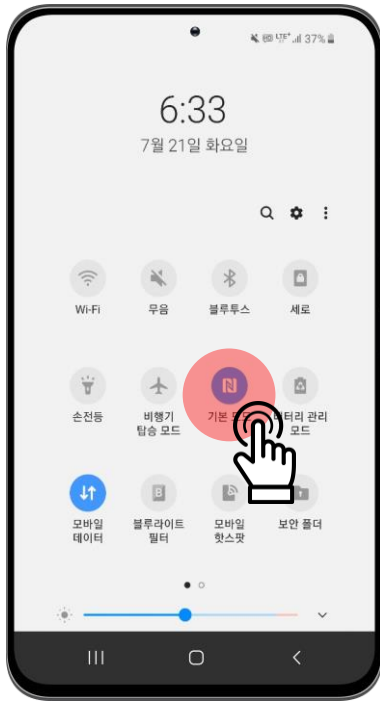

패스 앱이나 문자로
본인인증하기

5

가입완료

비회원

1

상단바를 내려 NFC 기본모드 설정

2

NFC스티커에 휴대폰 태그 (1st - 앱 자동 호출 / 2nd - 인증)

3

"가입없이 이용" 선택

4

인증 완료!

회원

- 1 상단바를 내려 NFC 기본모드 설정
- 2 NFC스티커에 휴대폰 태그 (1st - 앱 자동 호출 / 2nd - 인증)
- 3 자동 로그인 화면이 뜬 (최근 방문 내역)
- 4 인증 완료!

3

App Store