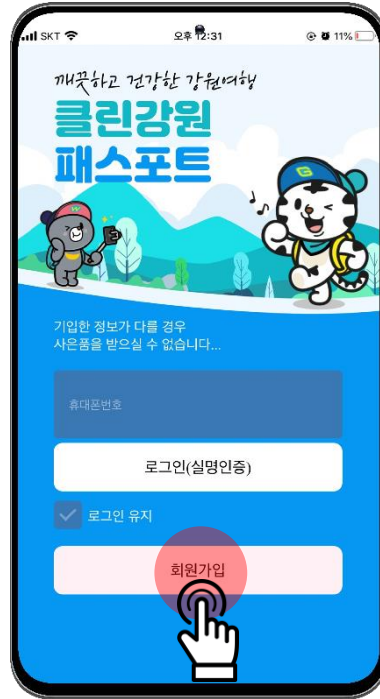

패스 앱이나 문자로
본인인증하기

5

가입완료

비회원

1

상단바를 내려 NFC 기본모드 설정

2

NFC스티커에 휴대폰 태그 (1st - 앱 자동 호출 / 2nd - 인증)

3

"가입없이 이용" 선택

4

인증 완료!

회원

- 1 상단바를 내려 NFC 기본모드 설정
- 2 NFC스티커에 휴대폰 태그 (1st - 앱 자동 호출 / 2nd - 인증)
- 3 자동 로그인 화면이 뜬 (최근 방문 내역)
- 4 인증 완료!

3

App Store

클린강원
패스포트

1

앱스토어에서
클린강원 패스포트 앱
설치

2

회원가입을 클릭하여
본인인증 진행

3

스캔 준비 완료 화면에
서
NFC 스티커 태그

4

인증 완료!

1

체온계로 온도 측정 후 '열이 높아요' or '건강하시네요!' 선택

2

스탬프 체크 화면에 스탬프 찍기

3

인증 완료!

1