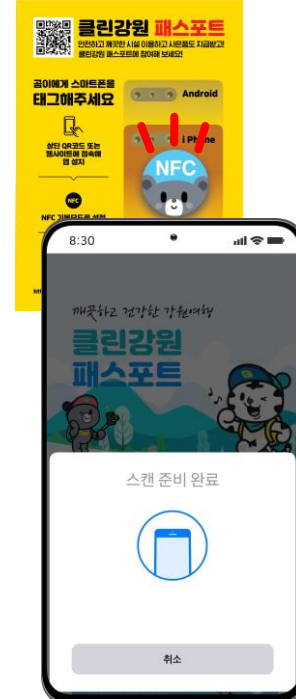

패스 앱이나 문자로
본인인증하기

5

가입완료

비회원

1

상단바를 내려 NFC 기본모드 설정

2

NFC스티커에 휴대폰 태그 (1st - 앱 자동 호출 / 2nd - 인증)

3

"가입없이 이용" 선택

4

인증 완료!

회원

- 1 상단바를 내려 NFC 기본모드 설정
- 2 NFC스티커에 휴대폰 태그 (1st - 앱 자동 호출 / 2nd - 인증)
- 3 자동 로그인 화면이 뜬 (최근 방문 내역)
- 4 인증 완료!

3

App Store

클린강원
패스포트

1

앱스토어에서
클린강원 패스포트 앱
설치

2

회원가입을 클릭하여
본인인증 진행

3

스캔 준비 완료 화면에
서
NFC 스티커 태그

4