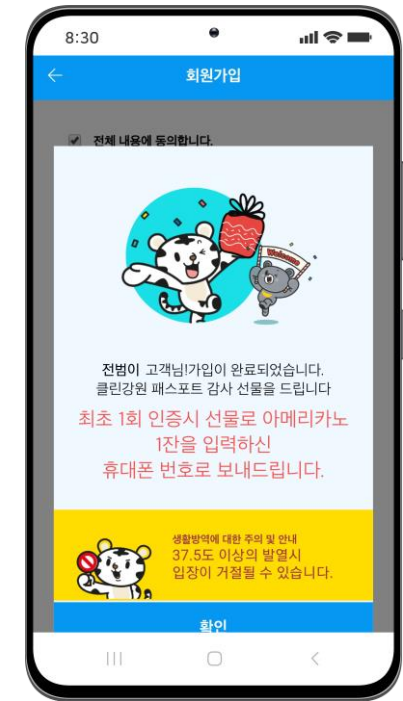

1

앱스토어에서 '클린강원 패스포트' 앱 검색/설치

2

회원 가입 시 신속 입장 &
포인트 등 인센티브 지원

안드로이드 **android** 

폰

✓ 회원/비회원 모두 사용 가능

아이폰 **iOS**

✓ 회원만 사용 가능(회원가입 필수)

1

회원가입 클릭

2

약관 확인 후 전체동의

3

통신사 선택 후
본인확인 필수사항 동의

4

패스 앱이나 문자로
본인인증하기

5

가입완료

비회원

1

상단바를 내려 NFC 기본모드 설정

2

NFC스티커에 휴대폰 태그 (1st - 앱 자동 호출 / 2nd - 인증)

3

"가입없이 이용" 선택

4

인증 완료!

회원

- 1 상단바를 내려 NFC 기본모드 설정
- 2 NFC스티커에 휴대폰 태그 (1st - 앱 자동 호출 / 2nd - 인증)
- 3 자동 로그인 화면이 뜬 (최근 방문 내역)
- 4 인증 완료!

3

App Store