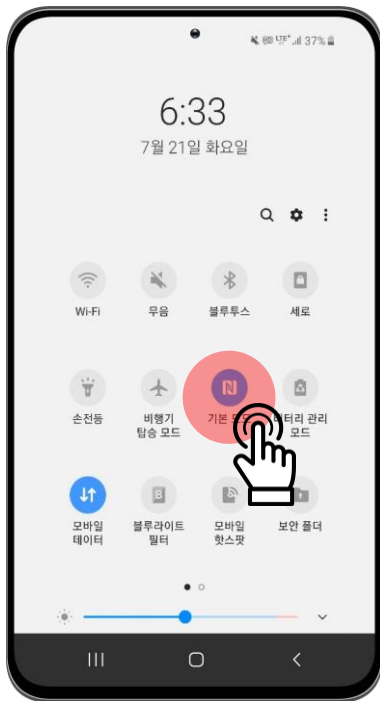

1

또는

1 구글플레이스토어에서 '클린강원 패스포트' 검색/설치

1 상단바를 내려 NFC 기본모드 (읽기,쓰기 모드)로 설정하기

2 NFC스티커에 휴대폰 뒷면을 태그하여 앱 설치

1

아이폰은 반드시 앱을 설치해야 합니다.

★ 앱 다운 후 방문 시 1~2초 내 입장 가능!

1

앱스토어에서 '클린강원 패스포트' 앱 검색/설치

2

회원 가입 시 신속 입장 &
포인트 등 인센티브 지원

안드로이드 **android** 

폰

✓ 회원/비회원 모두 사용 가능

아이폰 **iOS**

패스 앱이나 문자로
본인인증하기

5

가입완료

비회원

1

상단바를 내려 NFC 기본모드 설정

2

NFC스티커에 휴대폰 태그 (1st - 앱 자동 호출 / 2nd - 인증)

3

"가입없이 이용" 선택

4

인증 완료!

회원

- 1 상단바를 내려 NFC 기본모드 설정
- 2 NFC스티커에 휴대폰 태그 (1st - 앱 자동 호출 / 2nd - 인증)
- 3 자동 로그인 화면이 뜬 (최근 방문 내역)
- 4 인증 완료!

3

App Store