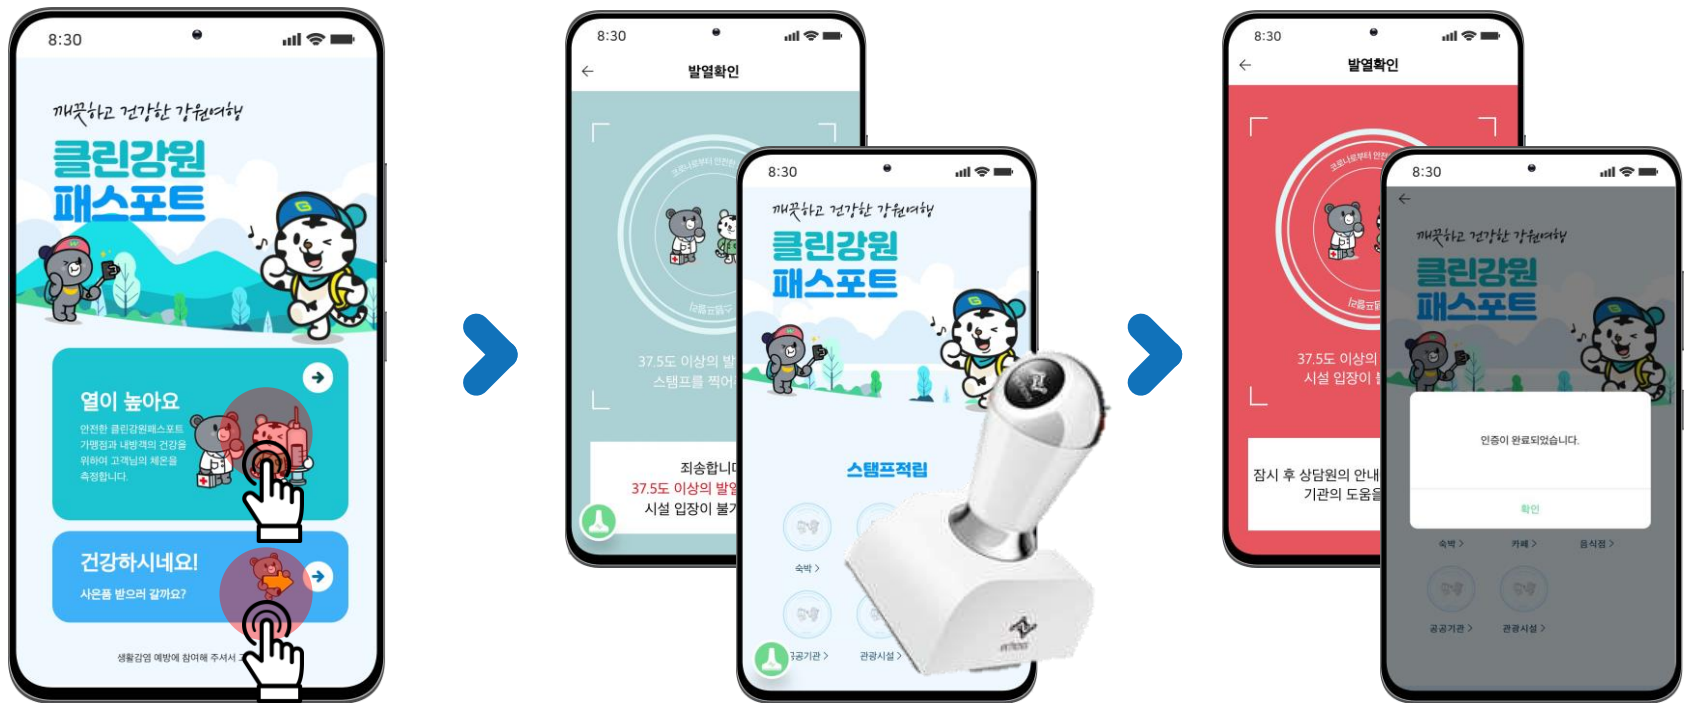

3

"가입없이 이용" 선택

4

인증 완료!

회원

- 1 상단바를 내려 NFC 기본모드 설정
- 2 NFC스티커에 휴대폰 태그 (1st - 앱 자동 호출 / 2nd - 인증)
- 3 자동 로그인 화면이 뜬 (최근 방문 내역)
- 4 인증 완료!

3

App Store

클린강원
패스포트

1

앱스토어에서
클린강원 패스포트 앱
설치

2

회원가입을 클릭하여
본인인증 진행

3

스캔 준비 완료 화면에
서
NFC 스티커 태그

4

인증 완료!

1

체온계로 온도 측정 후 '열이 높아요' or '건강하시네요!' 선택

2

스탬프 체크 화면에 스탬프 찍기

3

인증 완료!

1