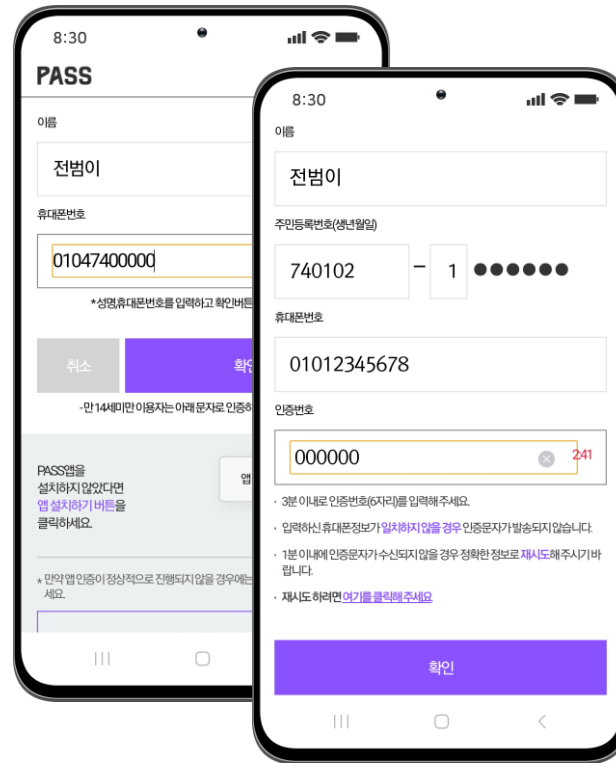

1

앱스토어에서 '클린강원 패스포트' 앱 검색/설치

2

회원 가입 시 신속 입장 &
포인트 등 인센티브 지원

안드로이드 **android** 

폰

✓ 회원/비회원 모두 사용 가능

아이폰 **iOS**

✓ 회원만 사용 가능(회원가입 필수)

1

회원가입 클릭

2

약관 확인 후 전체동의

3

통신사 선택 후
본인확인 필수사항 동의

4

패스 앱이나 문자로
본인인증하기

5

가입완료

비회원

1

상단바를 내려 NFC 기본모드 설정

2

NFC스티커에 휴대폰 태그 (1st - 앱 자동 호출 / 2nd - 인증)

3

"가입없이 이용" 선택

4

인증 완료!

회원

- 1 상단바를 내려 NFC 기본모드 설정
- 2 NFC스티커에 휴대폰 태그 (1st - 앱 자동 호출 / 2nd - 인증)
- 3 자동 로그인 화면이 뜬 (최근 방문 내역)
- 4 인증 완료!

3

App Store