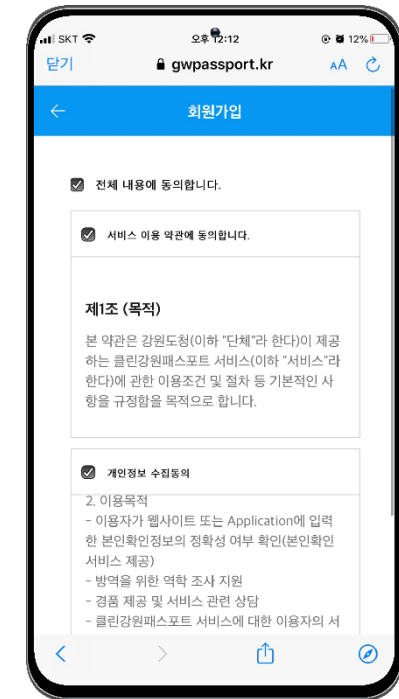

1

또는

1 구글플레이스토어에서 '클린강원 패스포트' 검색/설치

1 상단바를 내려 NFC 기본모드 (읽기,쓰기 모드)로 설정하기

2 NFC스티커에 휴대폰 뒷면을 태그하여 앱 설치

1

아이폰은 반드시 앱을 설치해야 합니다.

★ 앱 다운 후 방문 시 1~2초 내 입장 가능!

1

앱스토어에서 '클린강원 패스포트' 앱 검색/설치

2

회원 가입 시 신속 입장 &
포인트 등 인센티브 지원

안드로이드 **android** 

폰

✓ 회원/비회원 모두 사용 가능

아이폰 **iOS**

✓ 회원만 사용 가능(회원가입 필수)

1

회원가입 클릭

2

약관 확인 후 전체동의

3

통신사 선택 후
본인확인 필수사항 동의

4