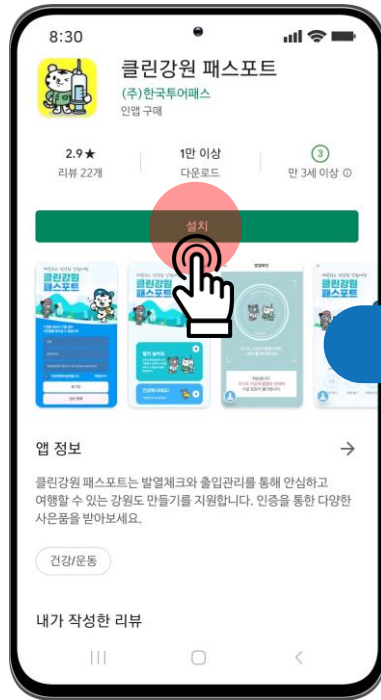

CleanGangwon Passport Manual

클린강원패스포트 사용법

클린강원 문의
070-8845-
9 9 9 0

001	002	003	004
앱 설치방법	회원가입방법	NFC 사용방법	전자스탬프 인증방법
<ul style="list-style-type: none"> - 안드로이드폰 - 아이폰 		<ul style="list-style-type: none"> - 안드로이드폰 <ul style="list-style-type: none"> • 비회원 • 회원 - 아이폰 	<ul style="list-style-type: none"> - 전자스탬프 인증 - 전자스탬프 인증이 안될 경우

1

또는

1 구글플레이스토어에서 '클린강원 패스포트' 검색/설치

1 상단바를 내려 NFC 기본모드 (읽기,쓰기 모드)로 설정하기

2 NFC스티커에 휴대폰 뒷면을 태그하여 앱 설치

1

아이폰은 반드시 앱을 설치해야 합니다.

★ 앱 다운 후 방문 시 1~2초 내 입장 가능!

1

앱스토어에서 '클린강원 패스포트' 앱 검색/설치

2

회원 가입 시 신속 입장 &
포인트 등 인센티브 지원

안드로이드 **android** 

폰

✓ 회원/비회원 모두 사용 가능

아이폰 **iOS**