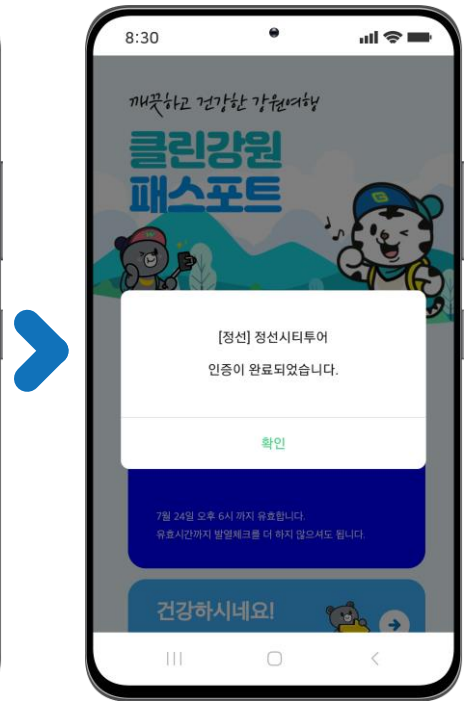

1

앱스토어에서 '클린강원 패스포트' 앱 검색/설치

2

회원 가입 시 신속 입장 &
포인트 등 인센티브 지원

안드로이드 **android** 

폰

✓ 회원/비회원 모두 사용 가능

아이폰 **iOS**

✓ 회원만 사용 가능(회원가입 필수)

1

회원가입 클릭

2

약관 확인 후 전체동의

3

통신사 선택 후
본인확인 필수사항 동의

4

패스 앱이나 문자로
본인인증하기

5

가입완료

비회원

1

상단바를 내려 NFC 기본모드 설정

2

NFC스티커에 휴대폰 태그 (1st - 앱 자동 호출 / 2nd - 인증)

3

"가입없이 이용" 선택

4

인증 완료!

회원

- 1 상단바를 내려 NFC 기본모드 설정
- 2 NFC스티커에 휴대폰 태그 (1st - 앱 자동 호출 / 2nd - 인증)
- 3 자동 로그인 화면이 뜬 (최근 방문 내역)
- 4 인증 완료!

3

App Store