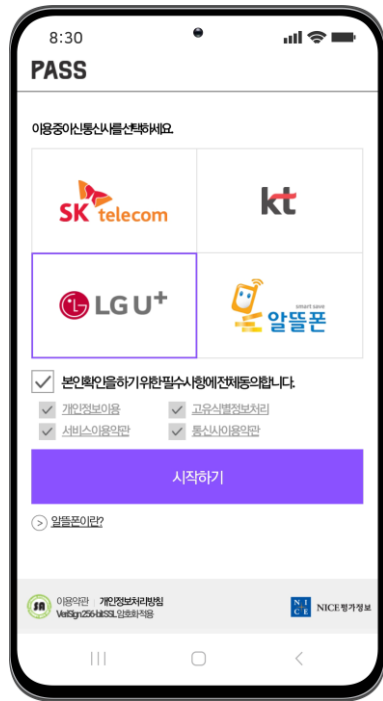

1

앱스토어에서 '클린강원 패스포트' 앱 검색/설치

2

회원 가입 시 신속 입장 &
포인트 등 인센티브 지원

안드로이드 **android** 

폰

✓ 회원/비회원 모두 사용 가능

아이폰 **iOS**

✓ 회원만 사용 가능(회원가입 필수)

1

회원가입 클릭

2

약관 확인 후 전체동의

3

통신사 선택 후
본인확인 필수사항 동의

4

패스 앱이나 문자로
본인인증하기

5

가입완료

비회원

1

상단바를 내려 NFC 기본모드 설정

2

NFC스티커에 휴대폰 태그 (1st - 앱 자동 호출 / 2nd - 인증)

3

"가입없이 이용" 선택

4

인증 완료!

회원

- 1 상단바를 내려 NFC 기본모드 설정
- 2 NFC스티커에 휴대폰 태그 (1st - 앱 자동 호출 / 2nd - 인증)
- 3 자동 로그인 화면이 뜬 (최근 방문 내역)
- 4 인증 완료!

3

App Store