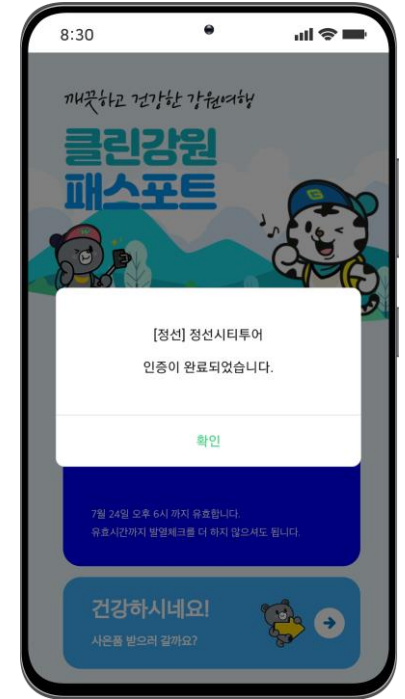

패스 앱이나 문자로
본인인증하기

5

가입완료

비회원

1

상단바를 내려 NFC 기본모드 설정

2

NFC스티커에 휴대폰 태그 (1st - 앱 자동 호출 / 2nd - 인증)

3

"가입없이 이용" 선택

4

인증 완료!

회원

- 1 상단바를 내려 NFC 기본모드 설정
- 2 NFC스티커에 휴대폰 태그 (1st - 앱 자동 호출 / 2nd - 인증)
- 3 자동 로그인 화면이 뜬 (최근 방문 내역)
- 4 인증 완료!

3

App Store

클린강원
패스포트

1

앱스토어에서
클린강원 패스포트 앱
설치

2

회원가입을 클릭하여
본인인증 진행

3

스캔 준비 완료 화면에
서
NFC 스티커 태그

4

인증 완료!

1

체온계로 온도 측정 후 '열이 높아요' or '건강하시네요!' 선택

2

스탬프 체크 화면에 스탬프 찍기

3

인증 완료!

1