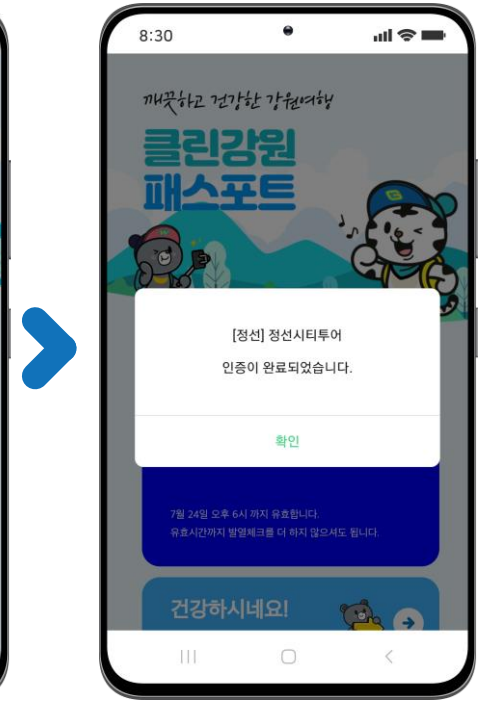

패스 앱이나 문자로
본인인증하기

5

가입완료

비회원

1

상단바를 내려 NFC 기본모드 설정

2

NFC스티커에 휴대폰 태그 (1st - 앱 자동 호출 / 2nd - 인증)

3

"가입없이 이용" 선택

4

인증 완료!

회원

- 1 상단바를 내려 NFC 기본모드 설정
- 2 NFC스티커에 휴대폰 태그 (1st - 앱 자동 호출 / 2nd - 인증)
- 3 자동 로그인 화면이 뜬 (최근 방문 내역)
- 4 인증 완료!

3

App Store