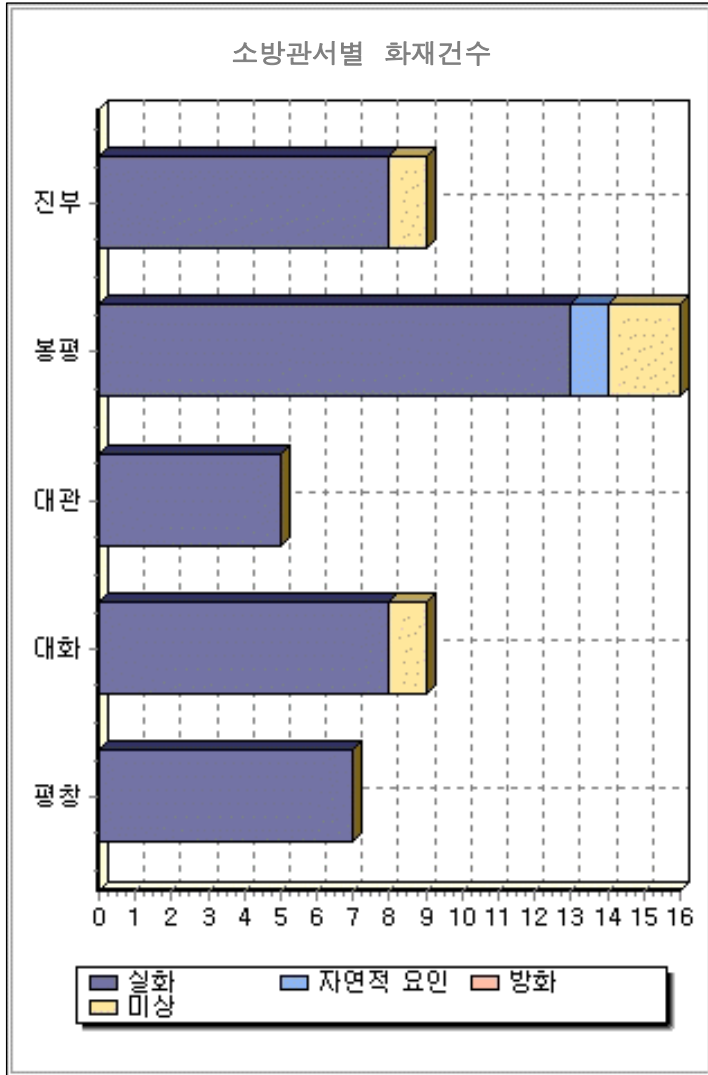

소방관서별 화재 발생현황

fr_base_0101

평창소방서

조회 일자: 2019-01-01 ~ 2019-06-30

2019/07/11 11:47:50

ID : many78

PAGE: 1

구분	계	건수 (건)				발생비율 (%)				인명피해 (명)			재산피해 (천원)			소실면적 (수, m ²)		이재민	
		실화	자연적 요인	방화	미상	실화	자연적 요인	방화	미상	계	사망	부상	계	부동산	동산	동수	면적 (m ²)	세대 수	이재민 (명)
합계	46	41	1	0	4	89.1	2.2	0	8.7	2	0	2	289,843	181,223	108,620	18	7,681	7	10
진부119 안전센터	9	8	0	0	1	88.9	0	0	11.1	0	0	0	125,475	69,215	56,260	3	2,464	2	4
봉평119 안전센터	16	13	1	0	2	81.3	6.3	0	12.5	0	0	0	83,947	46,344	37,603	7	1,597	3	3
대관령 119안전	5	5	0	0	0	100	0	0	0	0	0	0	24,851	22,606	2,245	2	340	0	0
대화119 안전센터	9	8	0	0	1	88.9	0	0	11.1	2	0	2	32,087	25,664	6,423	3	3,215	1	2
평창119 안전센터	7	7	0	0	0	100	0	0	0	0	0	0	23,483	17,394	6,089	3	65	1	1