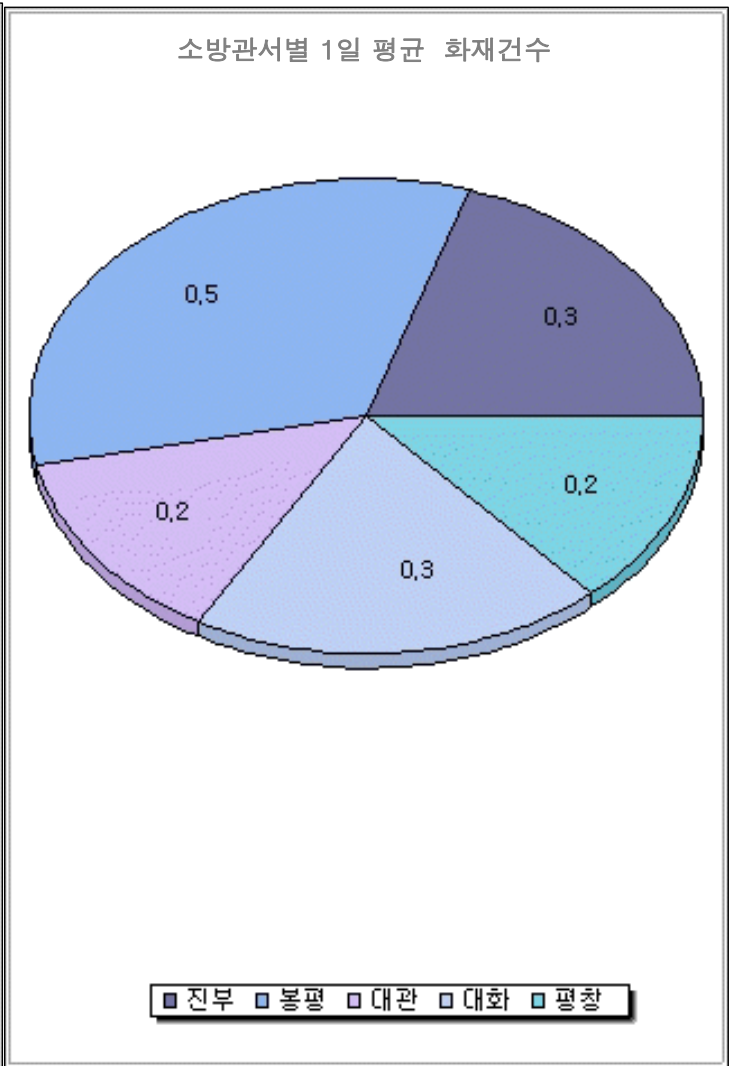

소방관서별 화재 발생현황

fr_base_0101

평창소방서

조회 일자: 2019-01-01 ~ 2019-06-30

2019/07/11 11:47:50

ID : many78

PAGE: 1

구분	계	건수 (건)				발생비율 (%)				인명피해 (명)			재산피해 (천원)			소실면적 (수, m ²)		이재민	
		실화	자연적 요인	방화	미상	실화	자연적 요인	방화	미상	계	사망	부상	계	부동산	동산	동수	면적 (m ²)	세대 수	이재민 (명)
합계	46	41	1	0	4	89.1	2.2	0	8.7	2	0	2	289,843	181,223	108,620	18	7,681	7	10
진부119 안전센터	9	8	0	0	1	88.9	0	0	11.1	0	0	0	125,475	69,215	56,260	3	2,464	2	4
봉평119 안전센터	16	13	1	0	2	81.3	6.3	0	12.5	0	0	0	83,947	46,344	37,603	7	1,597	3	3
대관령 119안전	5	5	0	0	0	100	0	0	0	0	0	0	24,851	22,606	2,245	2	340	0	0
대화119 안전센터	9	8	0	0	1	88.9	0	0	11.1	2	0	2	32,087	25,664	6,423	3	3,215	1	2
평창119 안전센터	7	7	0	0	0	100	0	0	0	0	0	0	23,483	17,394	6,089	3	65	1	1